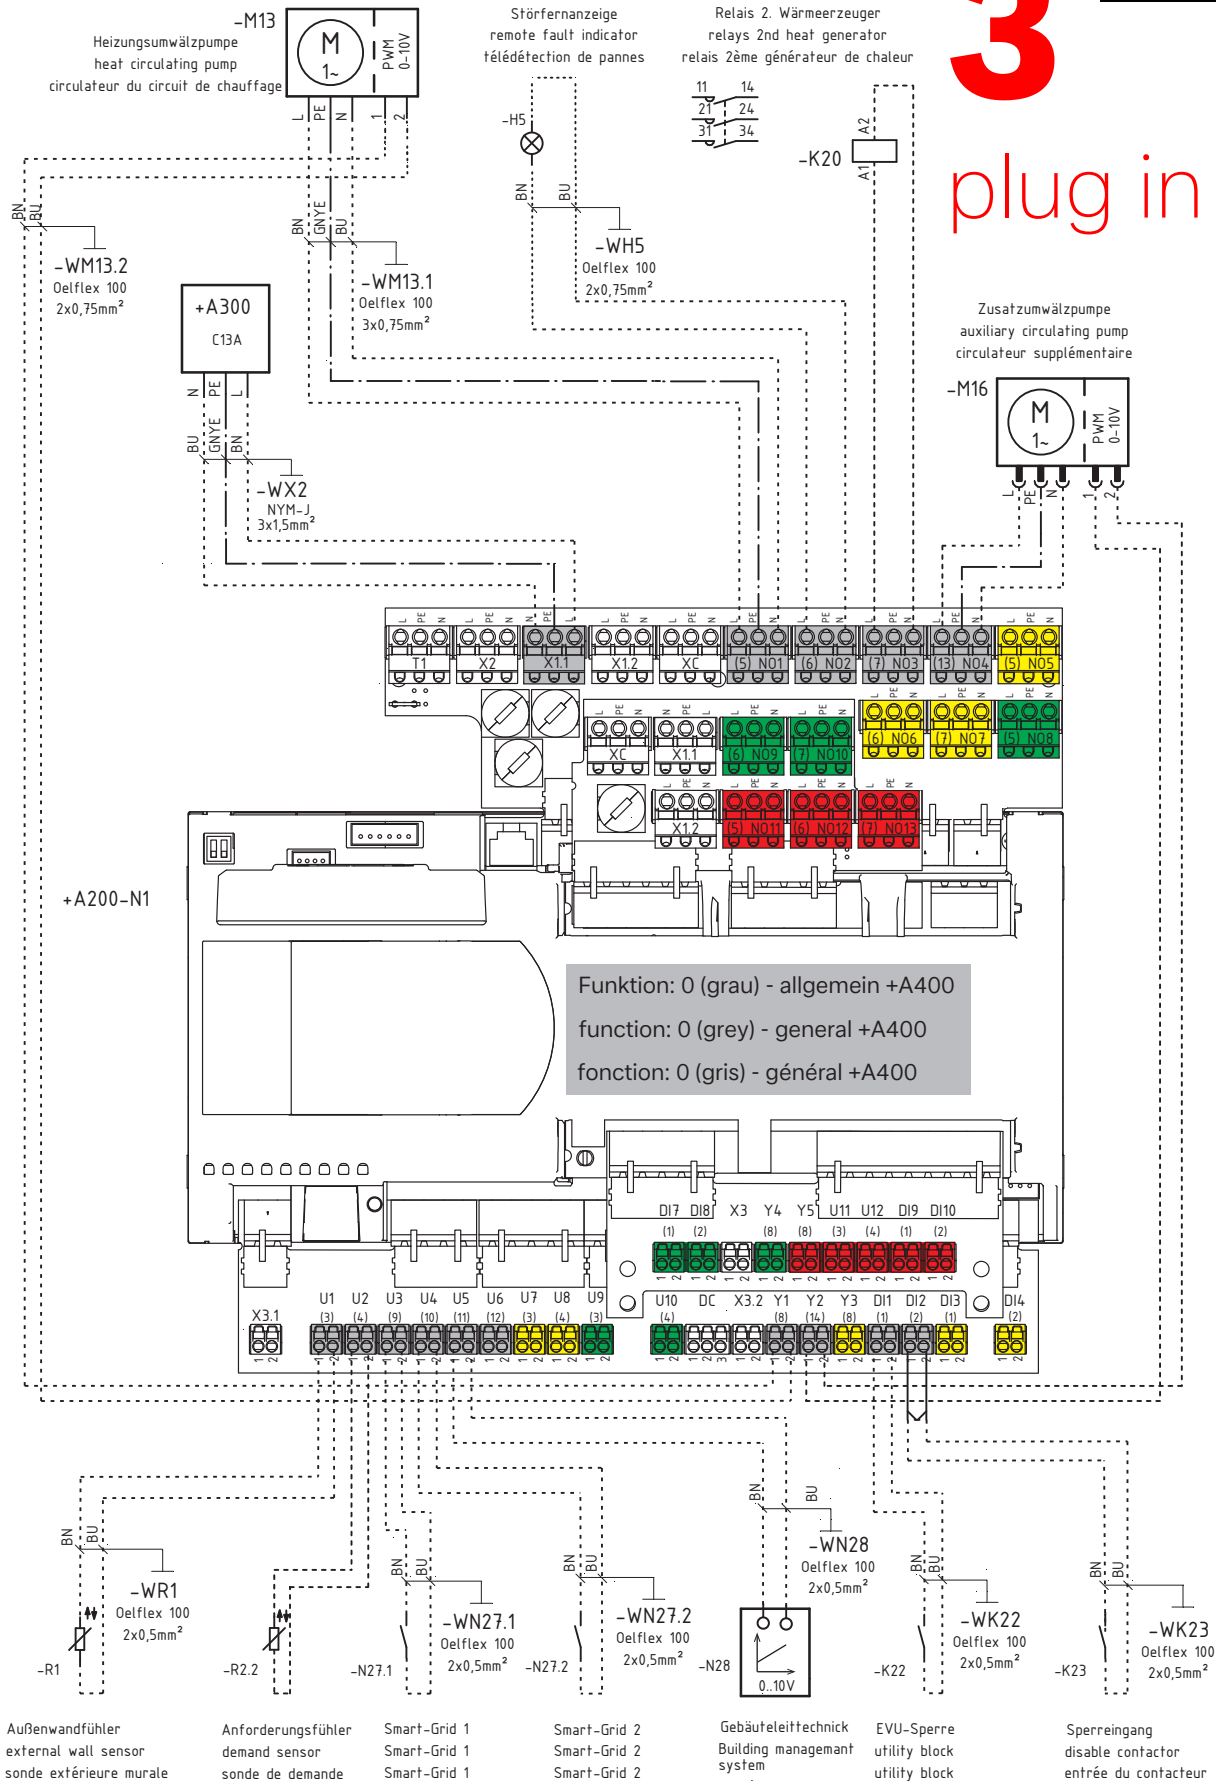

Luft-Wasser-Wärmepumpe

LA 60S-TU

1

electrical layout

2

hydraulic

3

plug in

Glen
Dimplex
Deutschland

Dimplex