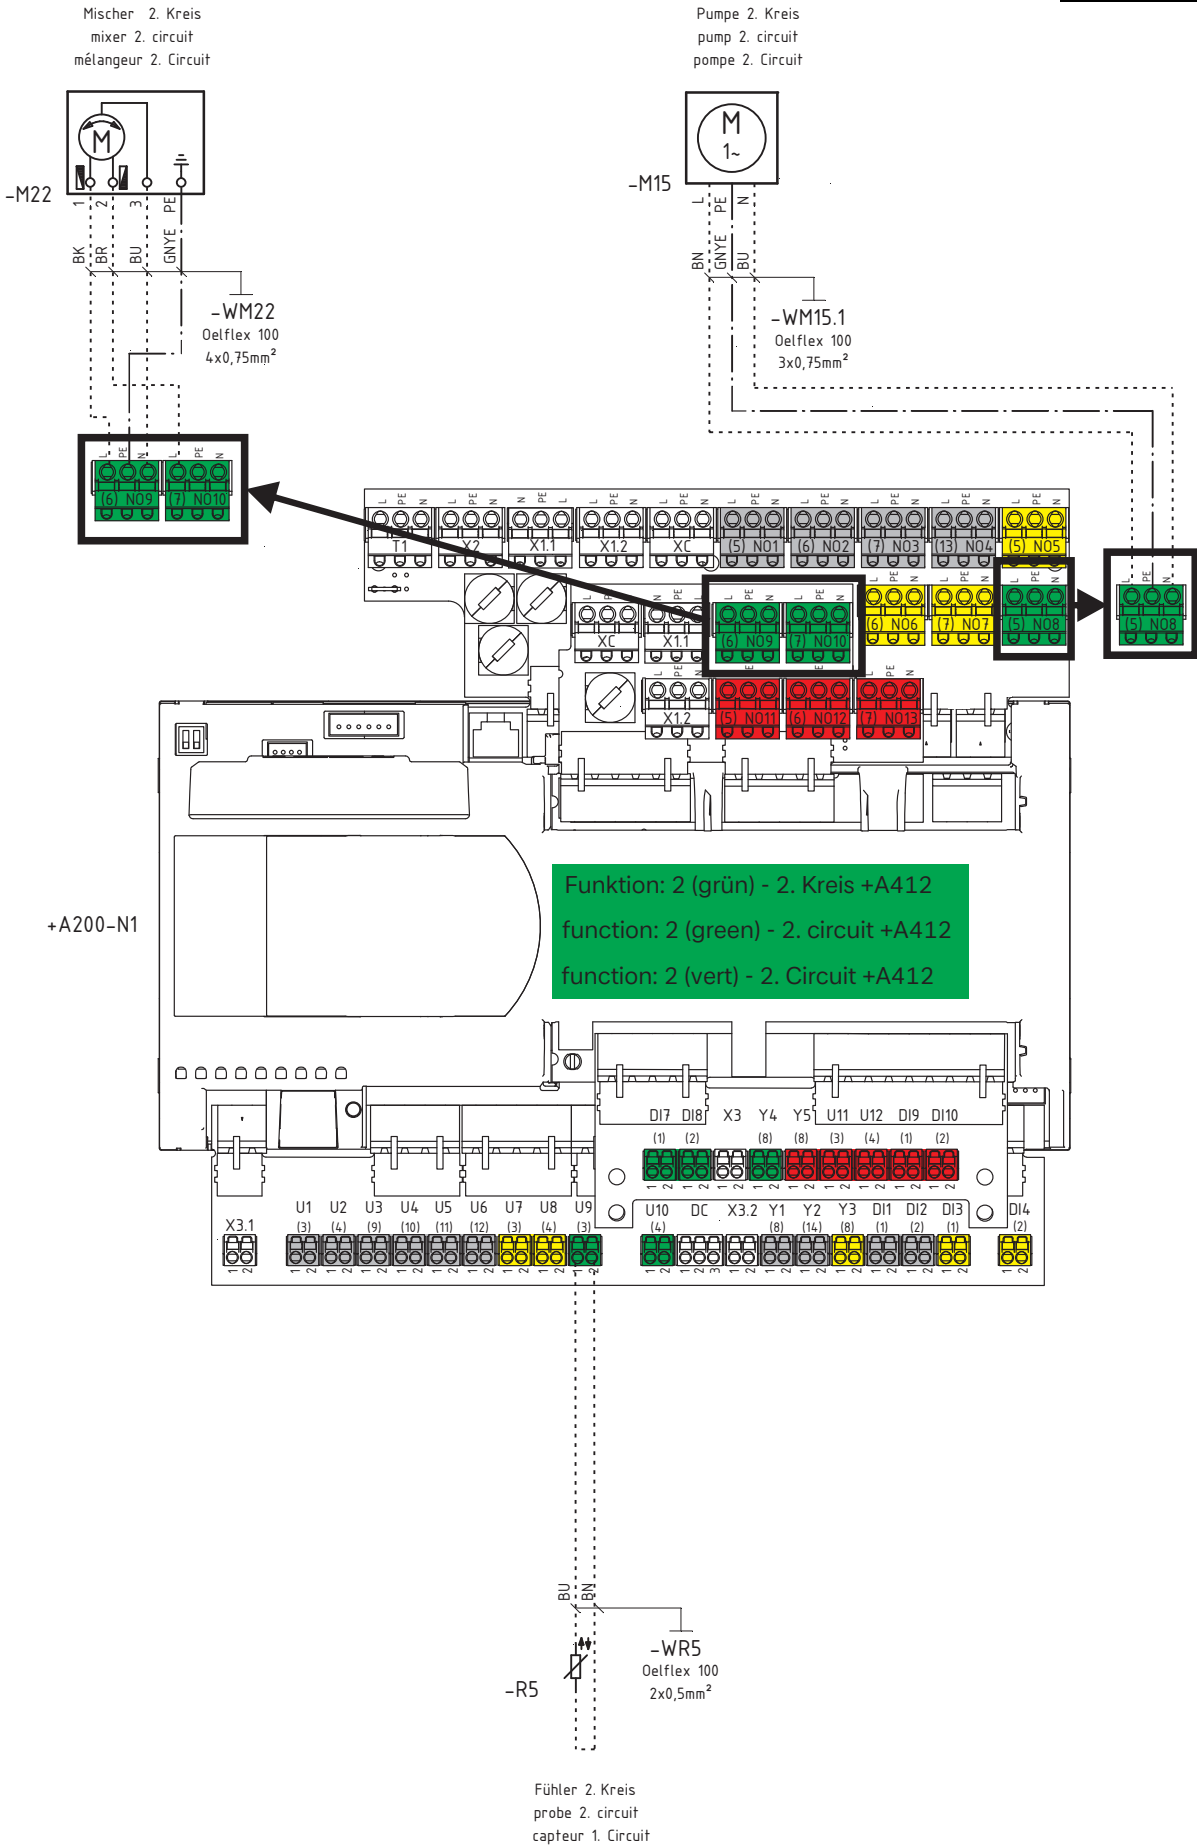

Luft-Wasser-Wärmepumpe

LA 60S-TU

1

electrical layout

2

hydraulic

3

plug in

Glen
Dimplex
Deutschland

Dimplex