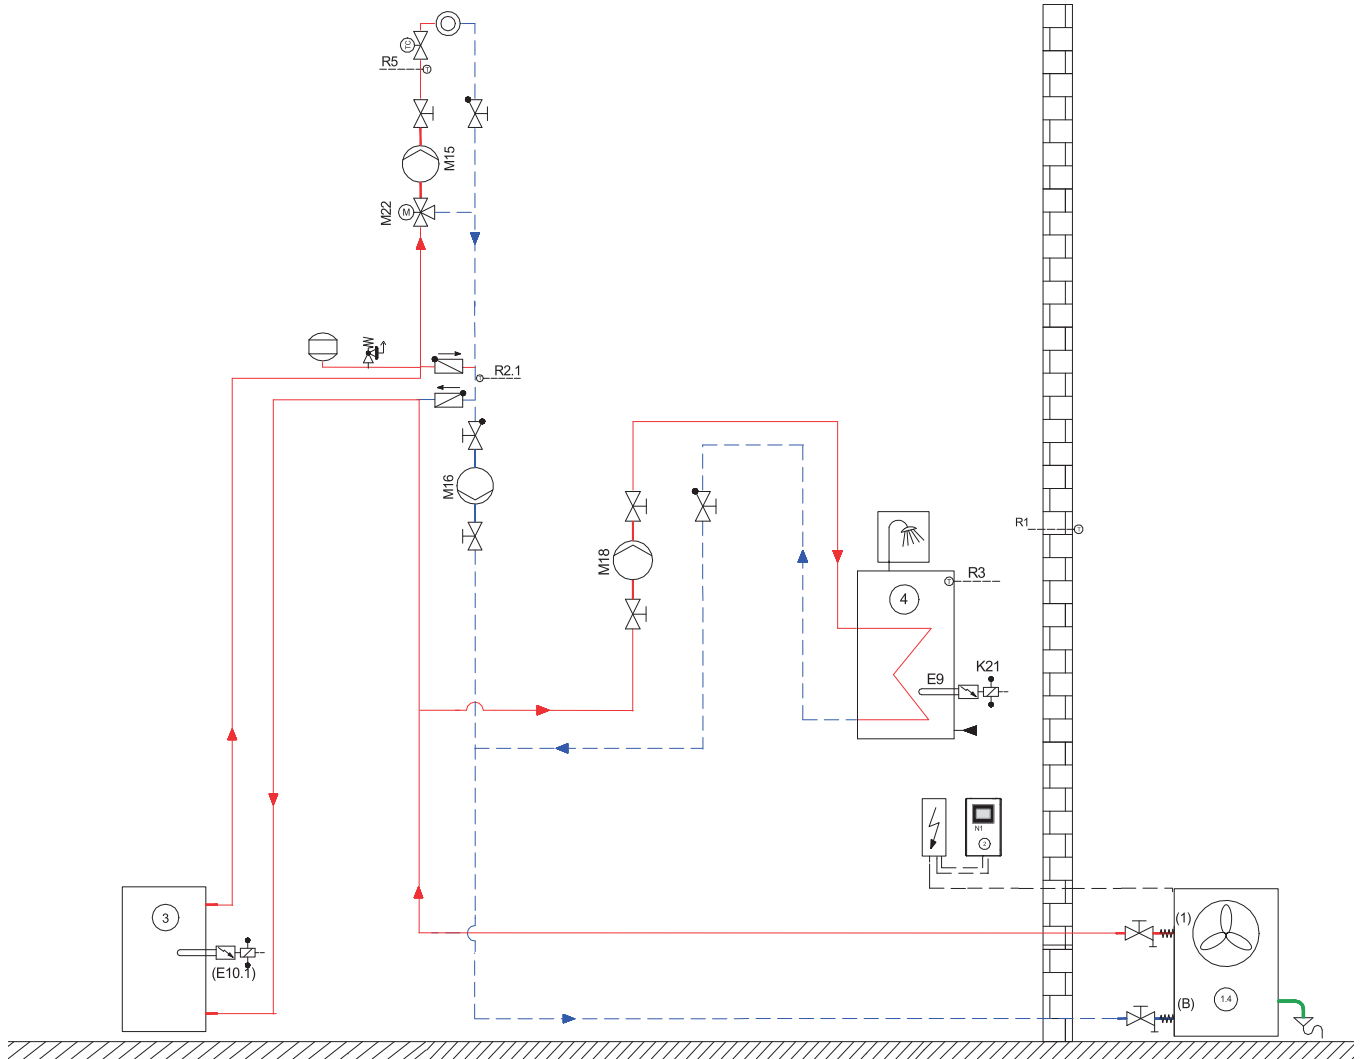

Luft-Wasser-Wärmepumpe

LA 60S-TU

1

electrical layout

2

hydraulic

3

plug in

Glen
Dimplex
Deutschland

Dimplex