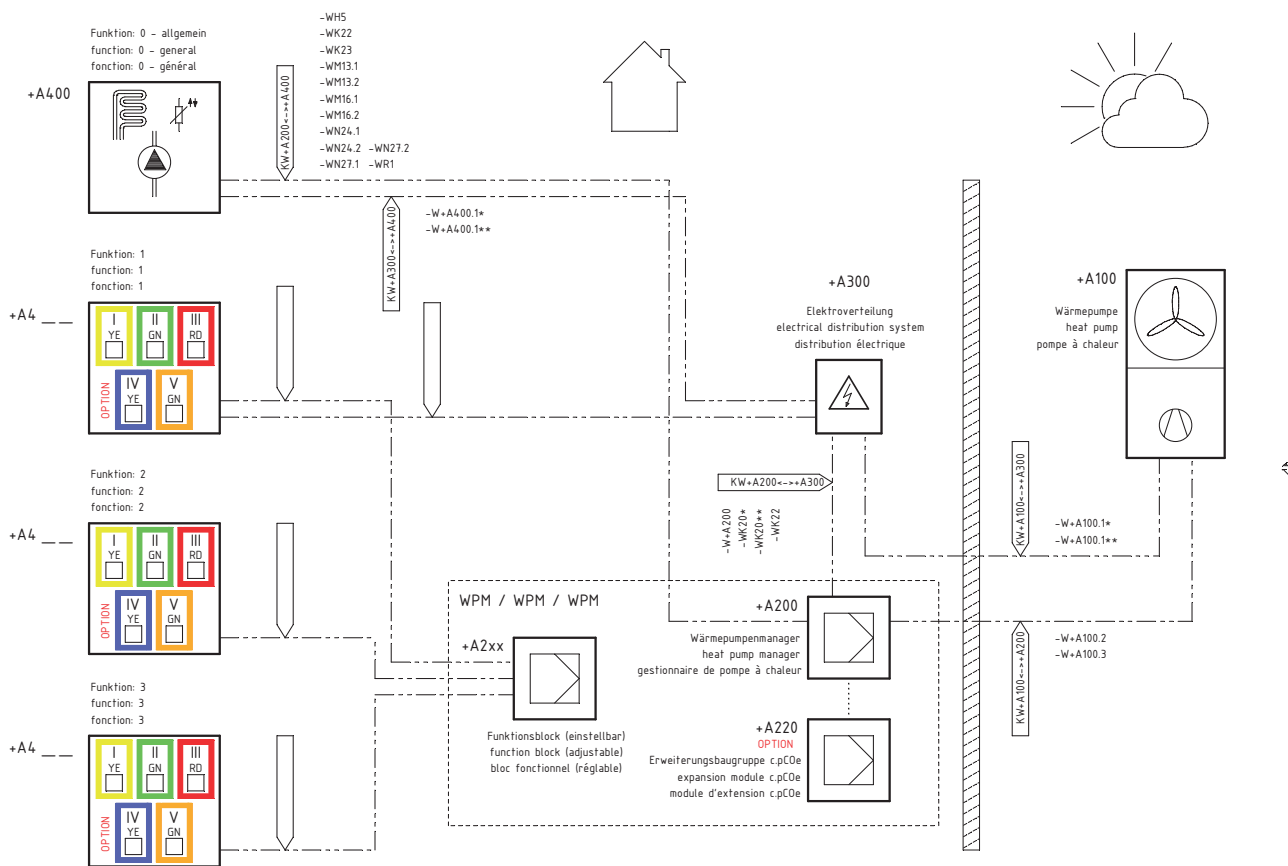

Luft-Wasser-Wärmepumpe

LA 60S-TU

1

electrical layout

2

hydraulic

3

plug in

Glen
Dimplex
Deutschland

Dimplex