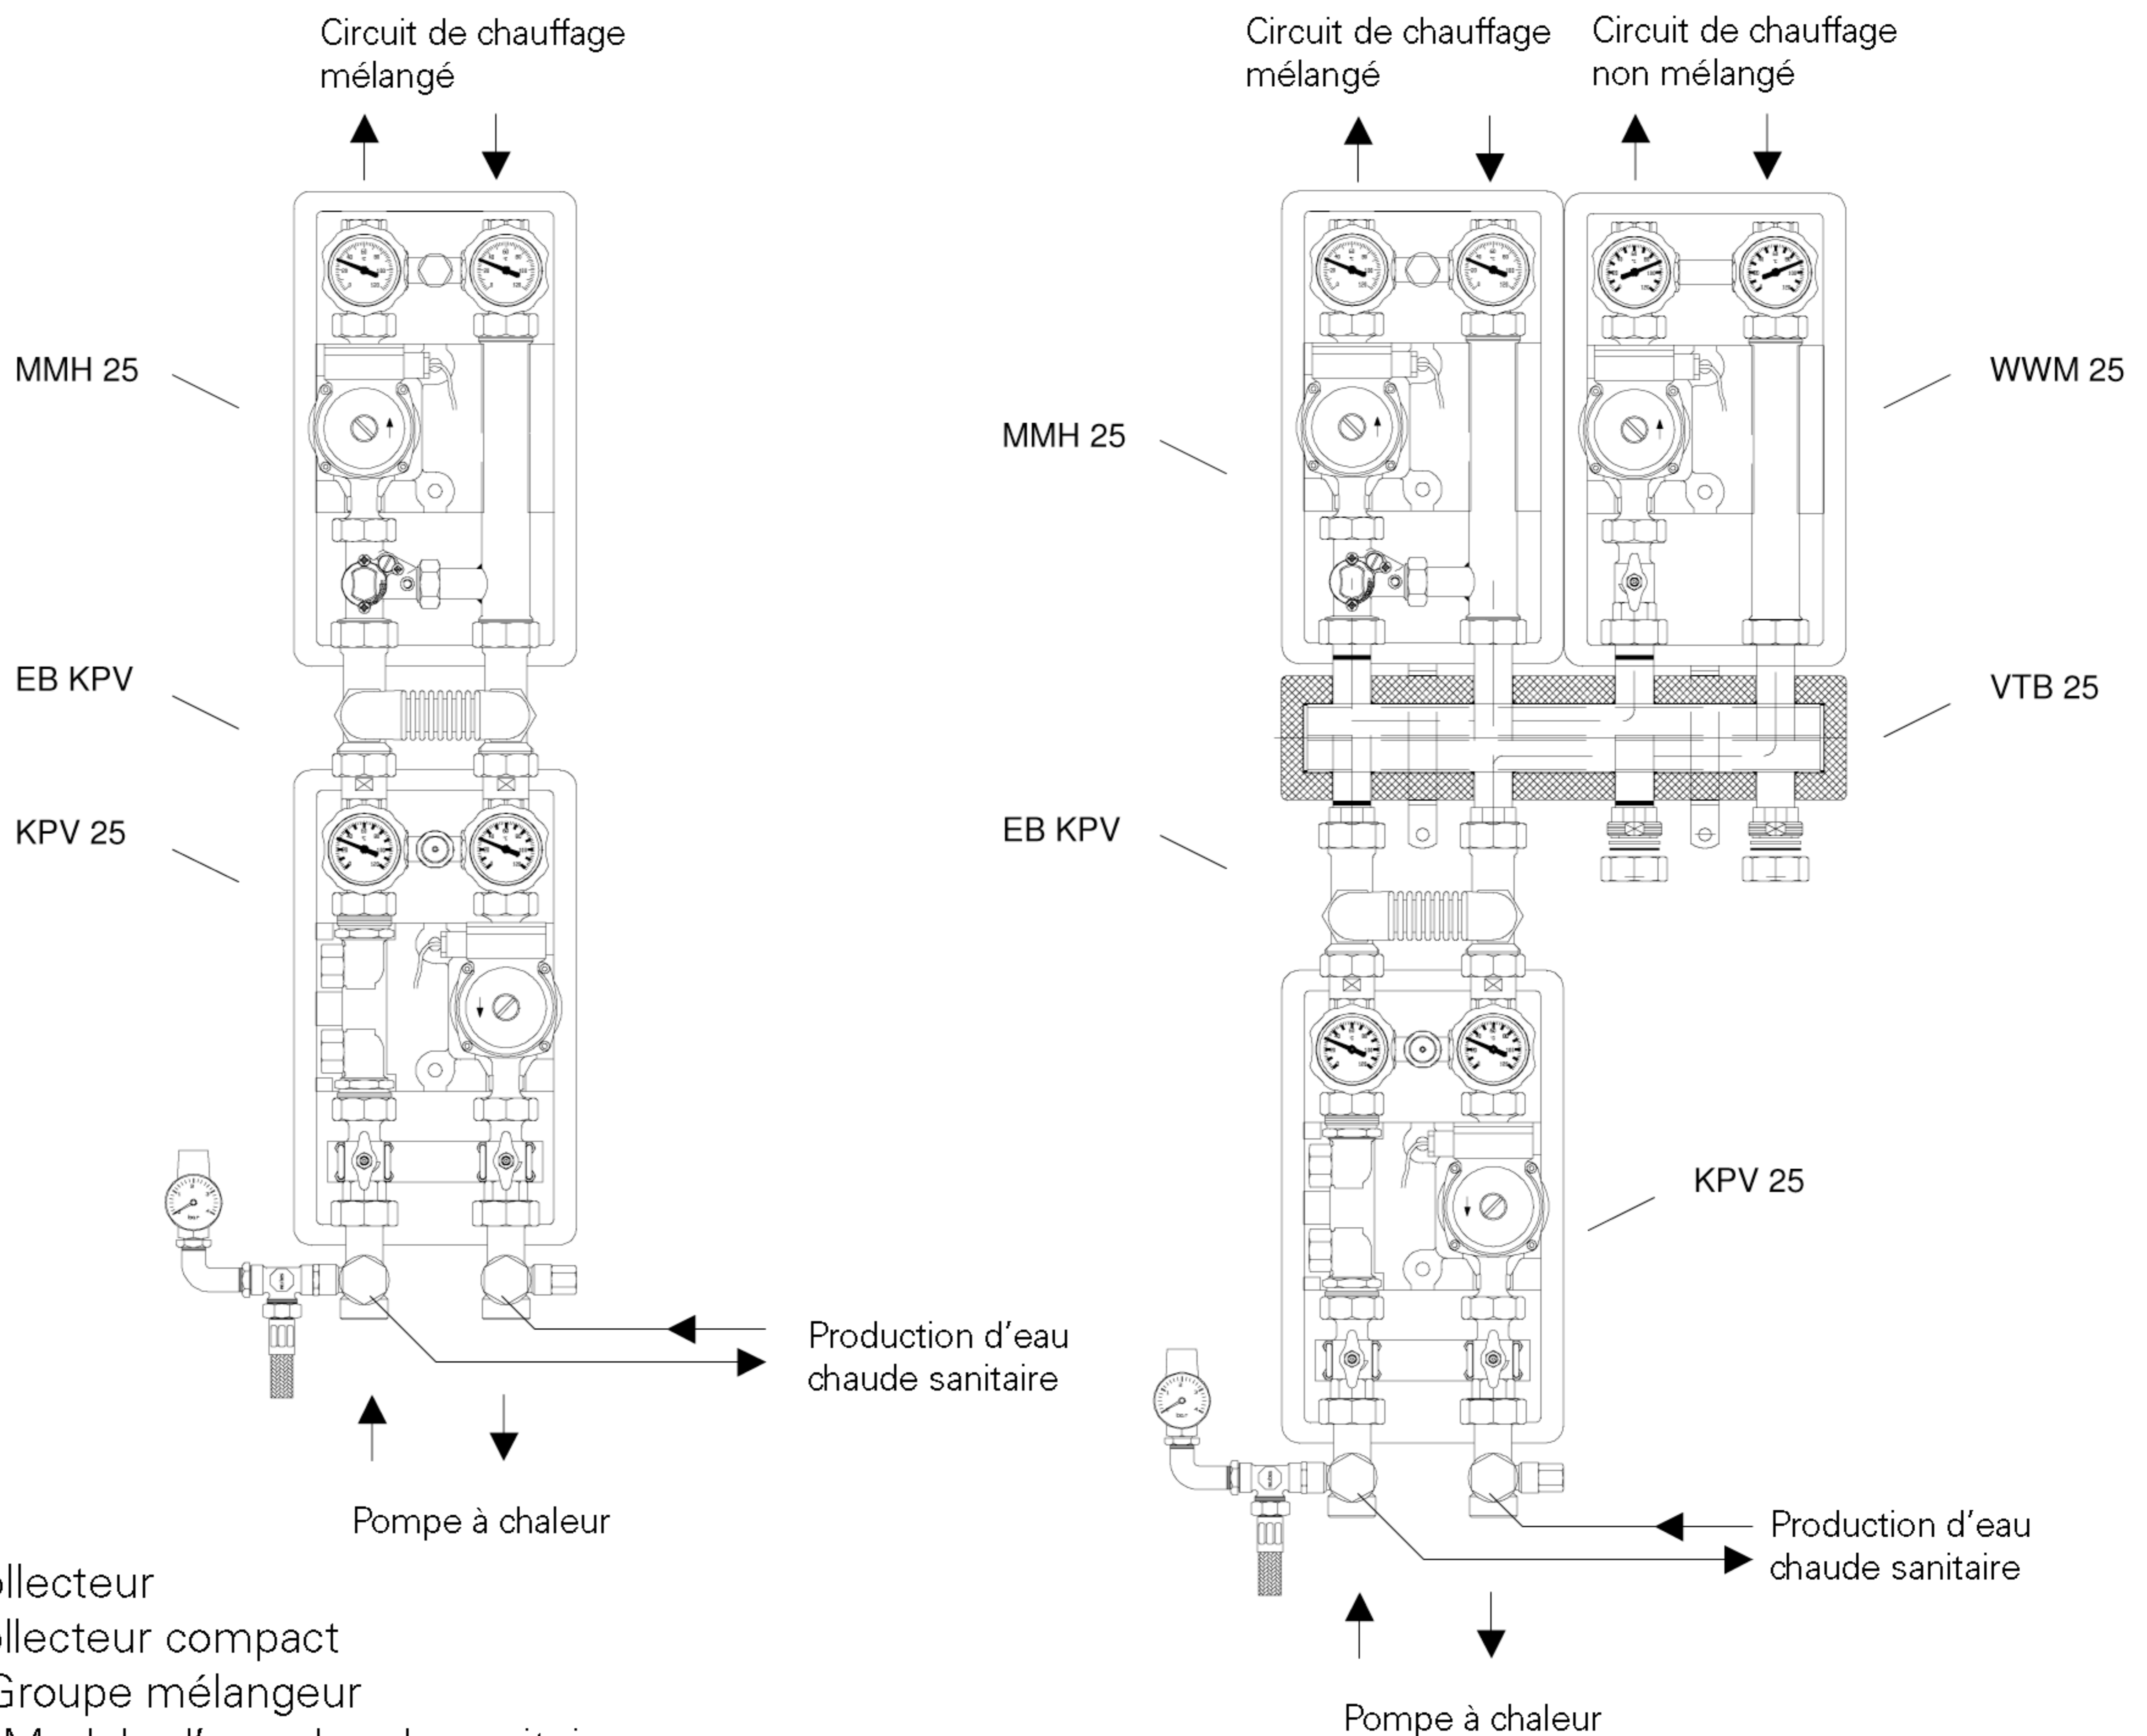

# Module d'extension EB KPV, collecteur sans pression différentielle

## Article n° 348650

### Exemple de montage

- VTB 25 (art. n° 339870) Collecteur
- KPV 25 (art. n° 346590) Collecteur compact
- MMH 25 (art. n° 348640) Groupe mélangeur
- WWM 25 (art. n° 346600) Module d'eau chaude sanitaire
- EB KPV (art. n° 348650) Module d'extension collecteur sans pression différentielle