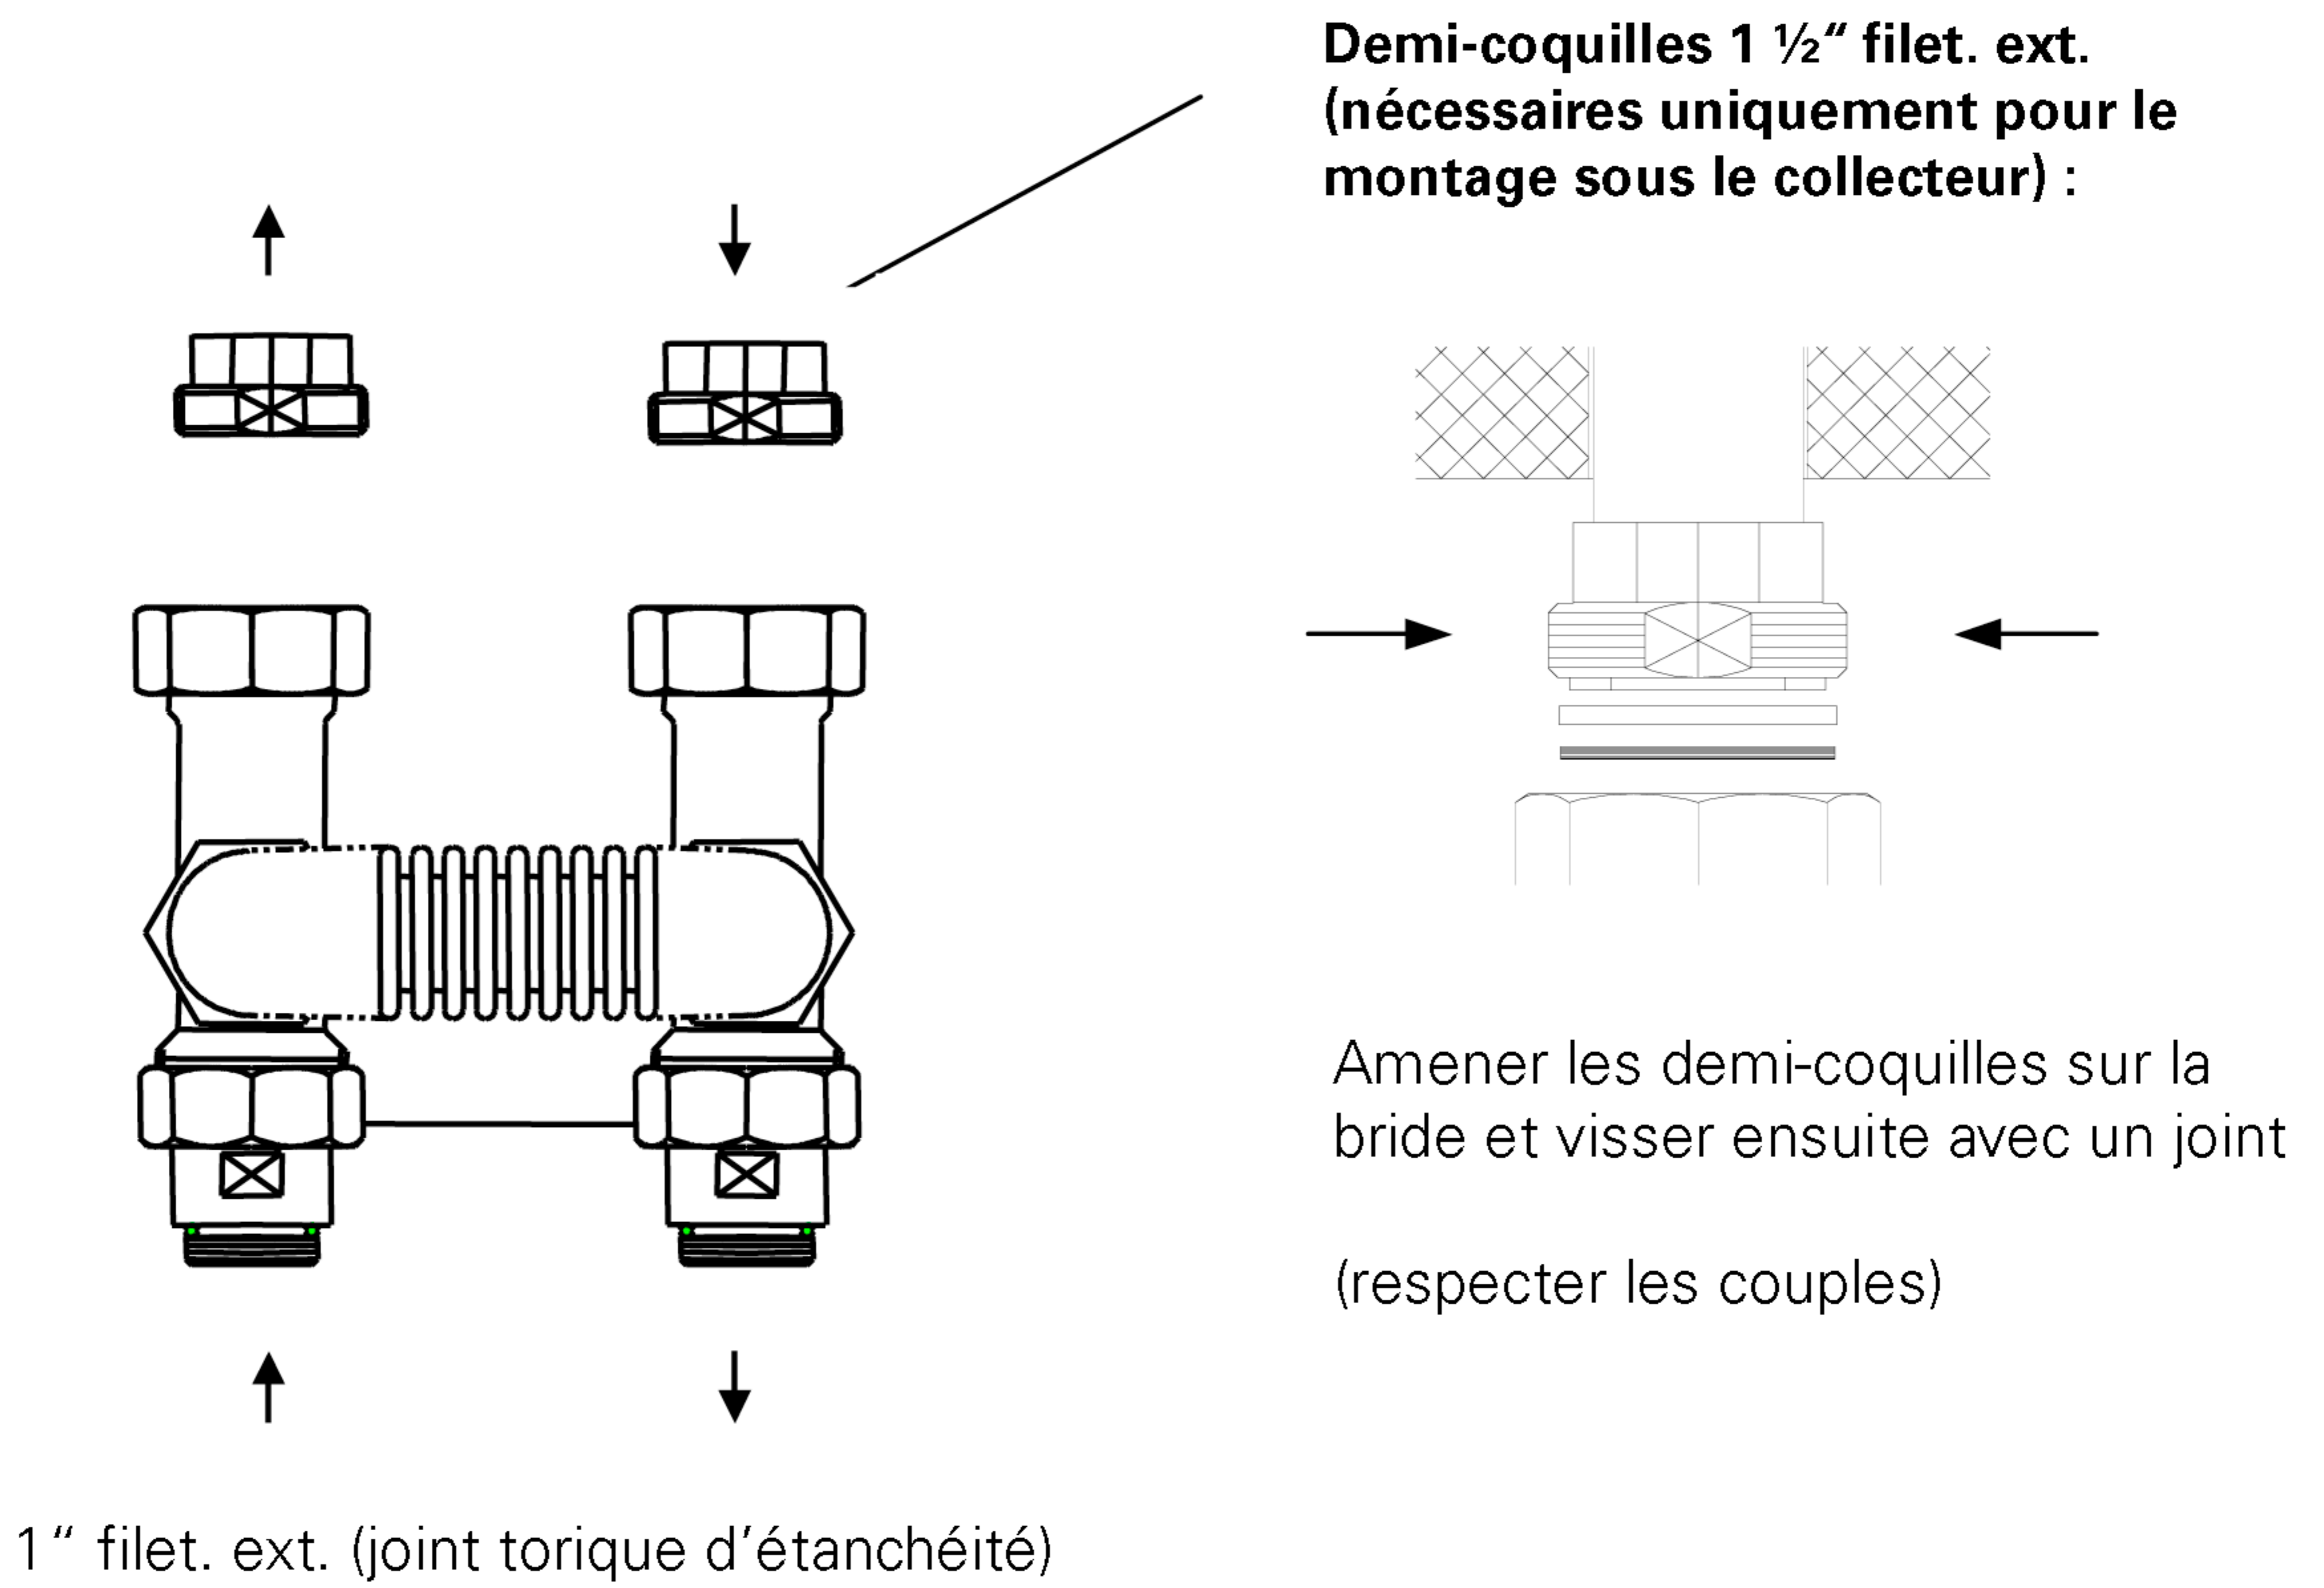

# Module d'extension EB KPV, collecteur sans pression différentielle

## Article n° 348650

### Exemple de montage

- VTB 25 (art. n° 339870) Collecteur
- KPV 25 (art. n° 346590) Collecteur compact
- MMH 25 (art. n° 348640) Groupe mélangeur
- WWM 25 (art. n° 346600) Module d'eau chaude sanitaire
- EB KPV (art. n° 348650) Module d'extension collecteur sans pression différentielle