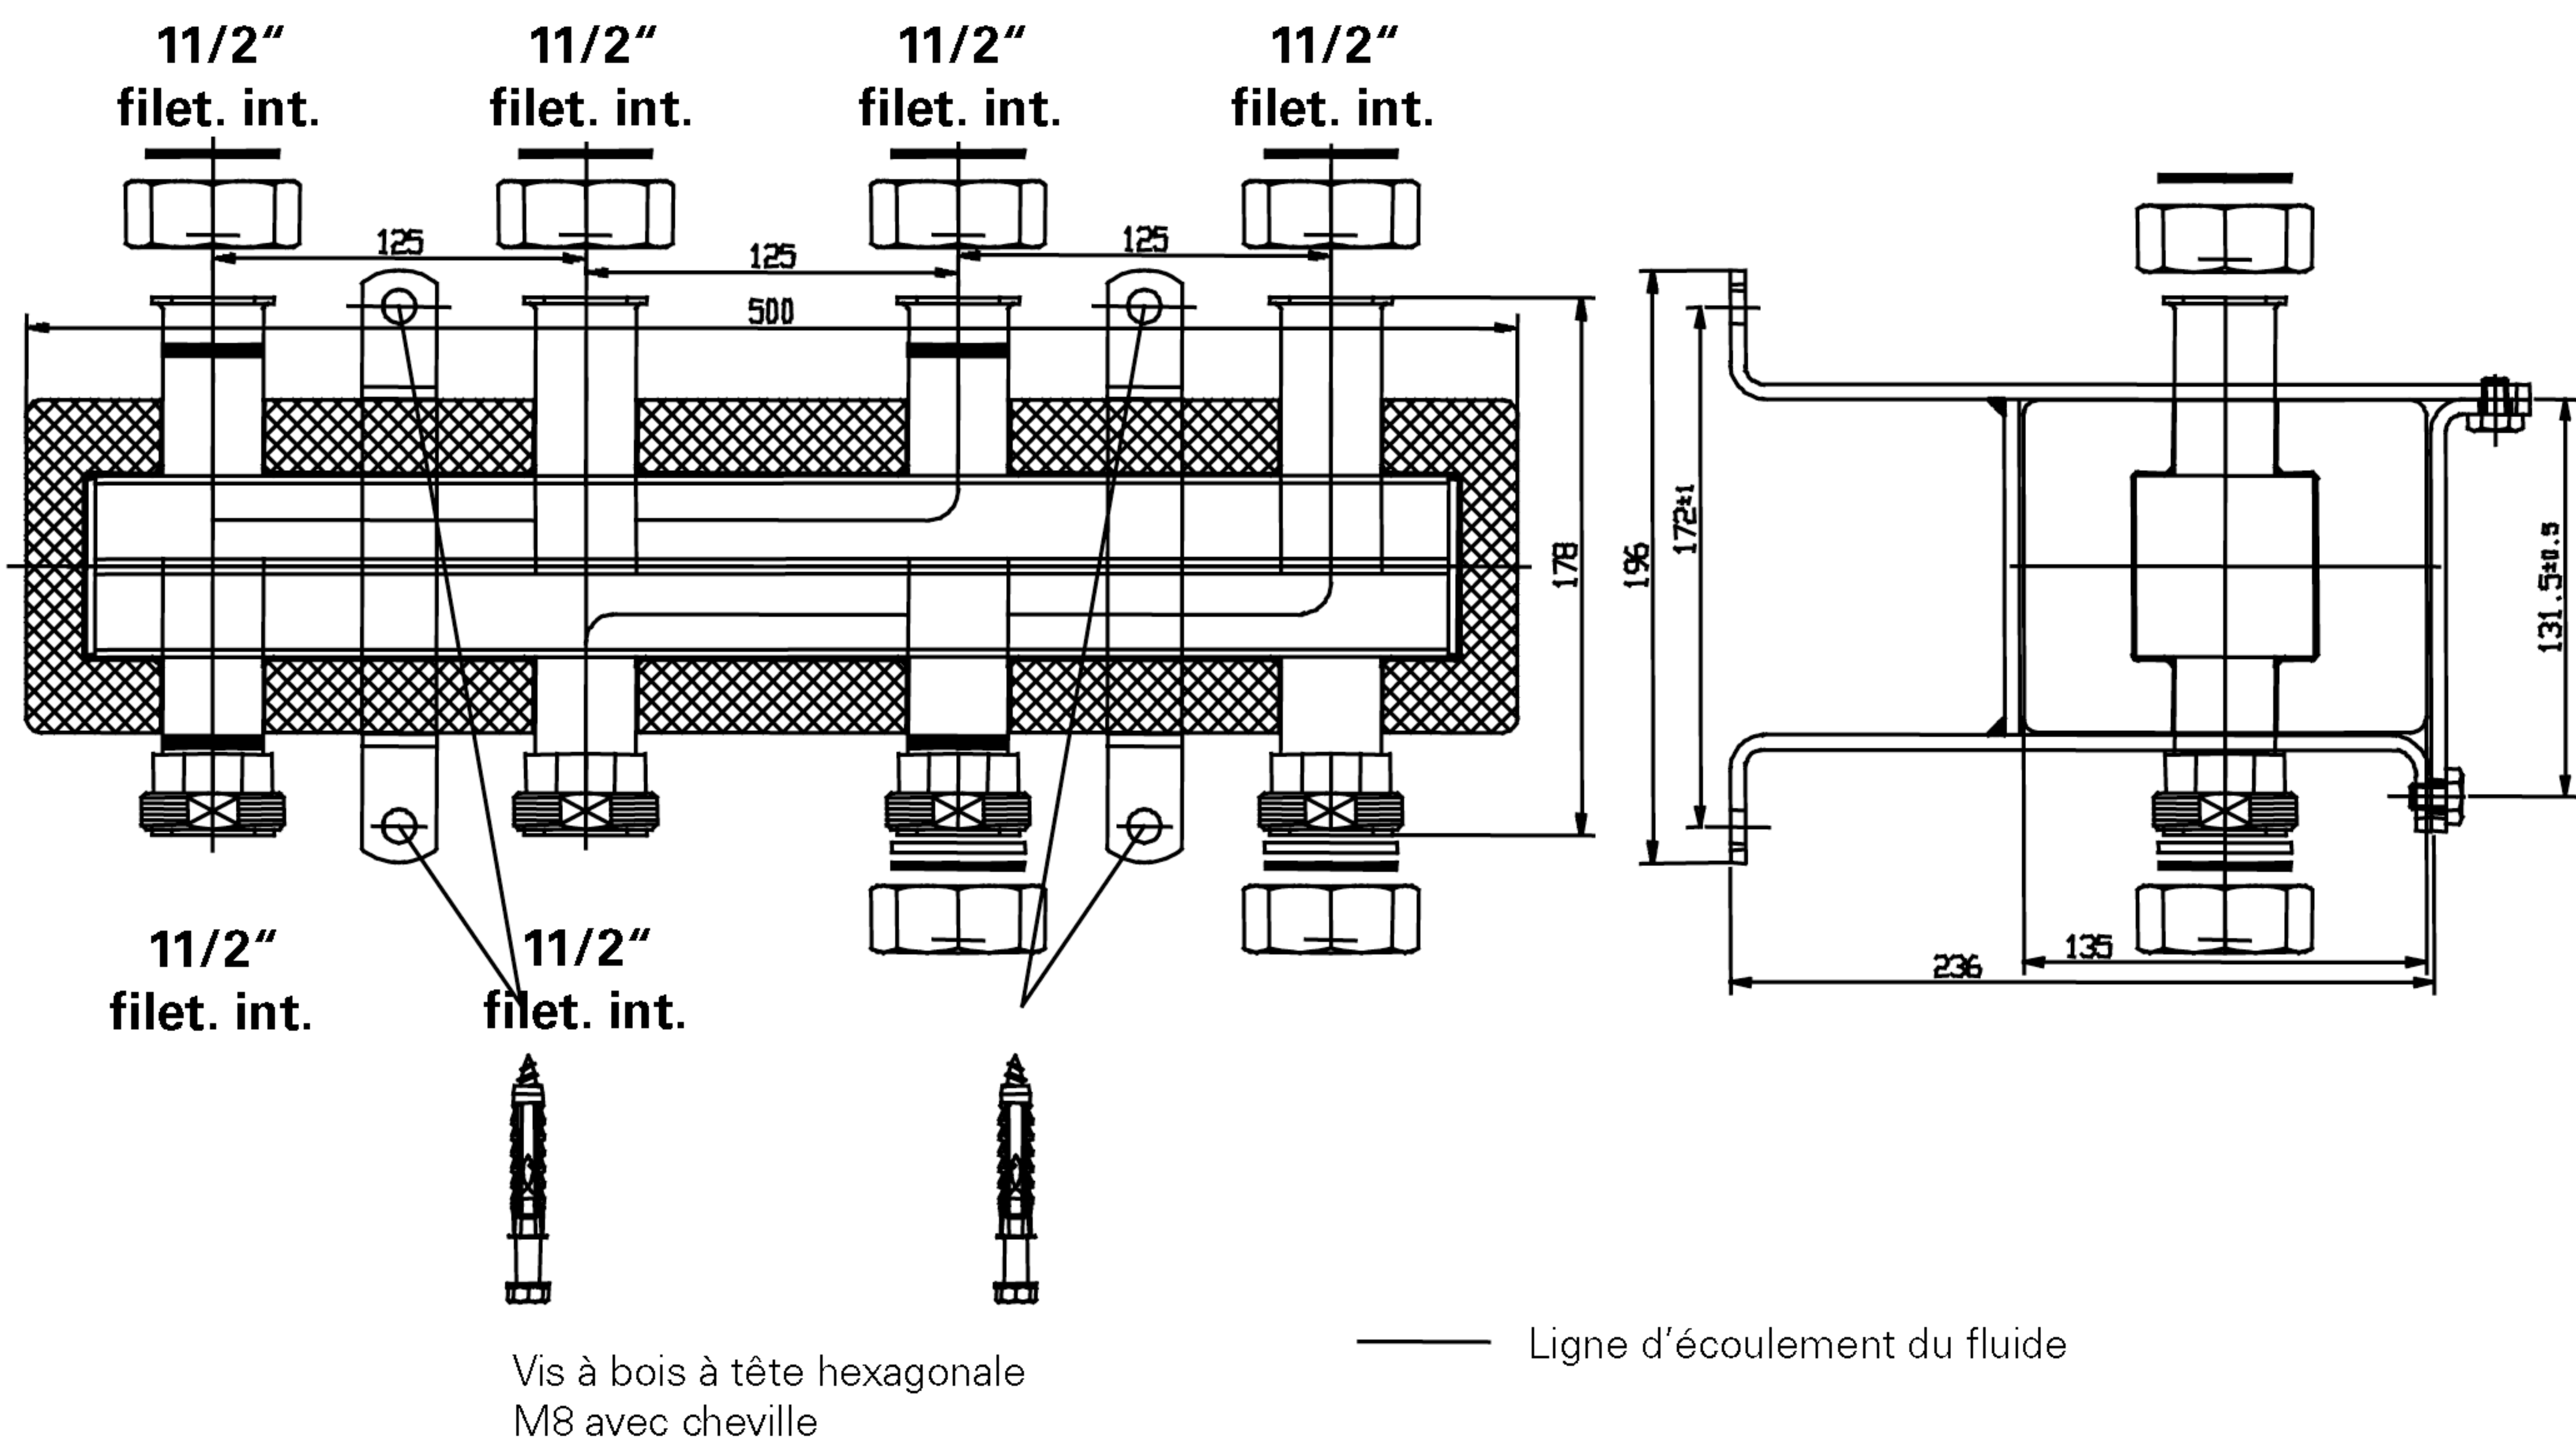

Collecteur VTB 25

Article n° 339 870

EXEMPLE DE MONTAGE

Montage du distributeur avec

Collecteur compact KPV 25
(art. n° 346590 et 339850)

Module d'eau chaude sanitaire WWM 25
(art. n° 346600 et 339860)