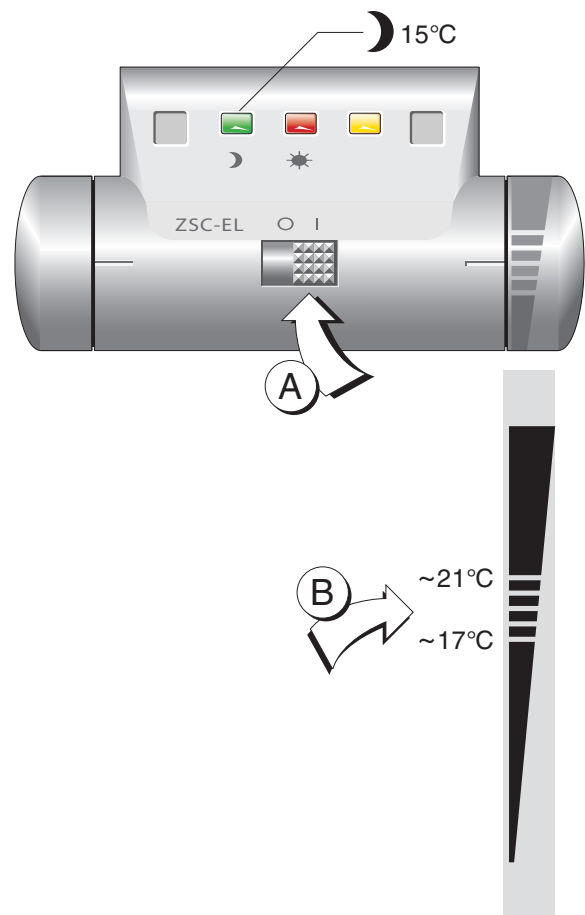

-  **MODE D'EMPLOI**
-  **USER INSTRUCTION**
-  **BRUKSANVISNING**
-  **Руководство по эксплуатации**

- 1
- 2
- 3
- 4
- 5
- 6

<b>F</b> Bouton marche/arrêt	Roue de thermostat	Led de mise sous tension	Led de température confort	Led de température réduit	Vis de blocage thermostat
<b>GB</b> On-off switch	Thermostat wheel	Power-on LED	Comfort-temp. LED	Setback-temp. LED	Locking device
<b>N</b> Av/På-bryter	Termostattratt	Effektlys	Komfortlys	Sparelys	Betjeningssperre
<b>RUS</b> Румблер Вкл/Выкл	Лучка термостата	Лампа мощности	Лампа комфортного режима	Лампа экономичного режима	Служебный выключатель

**F** Le support de serviettes est à utiliser avec les radiateurs en position verticale et d'une température de surface réduite.  
GV04-07-ZL / GV05-09-ZL avec thermostat ZSC-EL.

**GB** Towel rail shall only be used on vertical heaters with reduced surface temperature!  
GV04-07-ZL / GV05-09-ZL with thermostat unit ZSC-EL.

**N** Håndklebøyle TR skal kun brukes på vertikale ovner med redusert overflatetemperatur!  
GV04-07-ZL / GV05-09-ZL med regulatortype ZSC-EL

**RUS** Штатив для полотенец TR можно использовать только на вертикальных сушилках с пониженной температурой поверхности!  
GV04-07-ZL / GV05-09-ZL с регулятором типа ZSC-EL