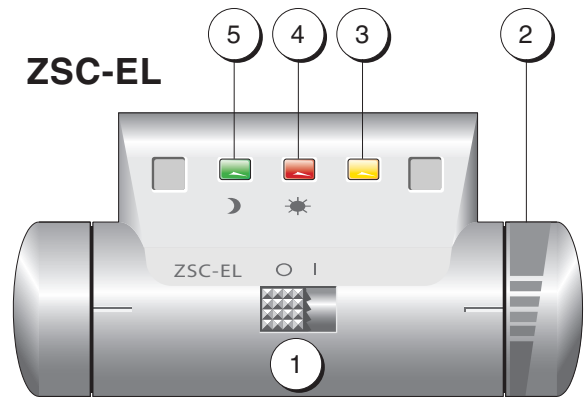

-  **MODE D'EMPLOI**
-  **USER INSTRUCTION**
-  **BRUKSANVISNING**
-  **Руководство по эксплуатации**

- 1
- 2
- 3
- 4
- 5
- 6

<b>F</b> Bouton marche/arrêt	Roue de thermostat	Led de mise sous tension	Led de température confort	Led de température réduit	Vis de blocage thermostat
<b>GB</b> On-off switch	Thermostat wheel	Power-on LED	Comfort-temp. LED	Setback-temp. LED	Locking device
<b>N</b> Av/På-bryter	Termostattratt	Effektlys	Komfortlys	Sparelys	Betjeningssperre
<b>RUS</b> Румблер Вкл/Выкл	Лучка термостата	Лампа мощности	Лампа комфортного режима	Лампа экономичного режима	Служебный выключатель

**F** Le support de serviettes est à utiliser avec les radiateurs en position verticale et d'une température de surface réduite.  
GV04-07-ZL / GV05-09-ZL avec thermostat ZSC-EL.

**GB** Towel rail shall only be used on vertical heaters with reduced surface temperature!  
GV04-07-ZL / GV05-09-ZL with thermostat unit ZSC-EL.

**N** Håndklebøyle TR skal kun brukes på vertikale ovner med redusert overflatetemperatur!  
GV04-07-ZL / GV05-09-ZL med regulatortype ZSC-EL

**RUS** Штатив для полотенец TR можно использовать только на вертикальных сушилках с пониженной температурой поверхности!  
GV04-07-ZL / GV05-09-ZL с регулятором типа ZSC-EL