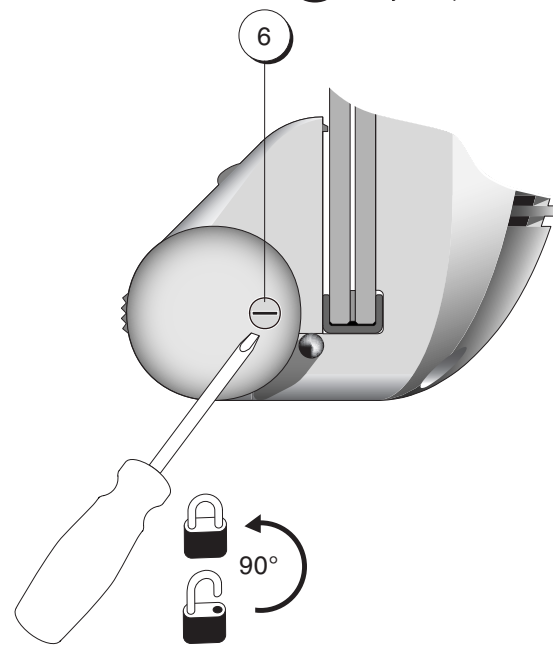

-  **MODE D'EMPLOI**
-  **USER INSTRUCTION**
-  **BRUKSANVISNING**
-  **Руководство по эксплуатации**

- 1
- 2
- 3
- 4
- 5
- 6

<b>F</b> Bouton marche/arrêt	Roue de thermostat	Led de mise sous tension	Led de température confort	Led de température réduit	Vis de blocage thermostat
<b>GB</b> On-off switch	Thermostat wheel	Power-on LED	Comfort-temp. LED	Setback-temp. LED	Locking device
<b>N</b> Av/På-bryter	Termostattratt	Effektlys	Komfortlys	Sparelys	Betjeningssperre
<b>RUS</b> Румблер Вкл/Выкл	Лучка термостата	Лампа мощности	Лампа комфортного режима	Лампа экономичного режима	Служебный выключатель

**F** Le support de serviettes est à utiliser avec les radiateurs en position verticale et d'une température de surface réduite.  
GV04-07-ZL / GV05-09-ZL avec thermostat ZSC-EL.

**GB** Towel rail shall only be used on vertical heaters with reduced surface temperature!  
GV04-07-ZL / GV05-09-ZL with thermostat unit ZSC-EL.

**N** Håndklebøyle TR skal kun brukes på vertikale ovner med redusert overflatetemperatur!  
GV04-07-ZL / GV05-09-ZL med regulatortype ZSC-EL

**RUS** Штатив для полотенец TR можно использовать только на вертикальных сушилках с пониженной температурой поверхности!  
GV04-07-ZL / GV05-09-ZL с регулятором типа ZSC-EL