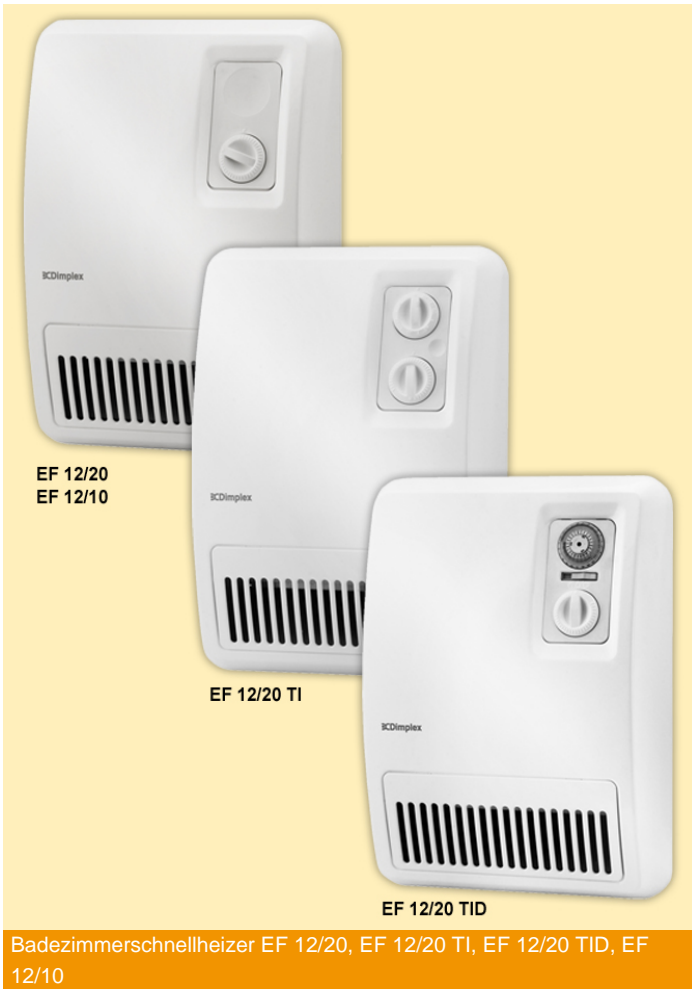

Schnelle Wärme im Badezimmer

Jetzt ist Ihr Bad auch morgens im Handumdrehen wohlig warm. Ein kleiner Dreh oder die frühzeitige Einstellung der Zeitschaltuhr genügt und Ihr Schnellheizer der Baureihe EF von Dimplex sorgt für einen behaglichen Empfang im Bad. Gleichzeitig ist das Gerät kostengünstig in der Anschaffung, wirtschaftlich und zuverlässig im Betrieb.

Badezimmer-Schnellheizer der EF- Baureihe

- ✓ Solides Stahlblechgehäuse
- ✓ Stufenloser Raumthermostat
- ✓ Überhitzungsschutz
- ✓ Frostschutz
- ✓ Anschlussleitung mit Stecker

Überhitzungsschutz

Zum Schutz gegen Überhitzung des Gerätes ist in der Nähe des Heizelementes ein Bimetallstreifen in den Stromkreislauf eingebaut, der bei Überhitzung den Stromkreis unterbricht.

Geräteinformation

Bestellkennzeichen		EF 12/20	EF 12/20 TI	EF 12/20 TID	EF 12/10
Anschlussspannung	V	1/N/PE ~230 V, 50 Hz	1/N/PE ~230 V, 50 Hz	1/N/PE ~230 V, 50 Hz	1/N/PE ~230 V, 50 Hz
Bemessungsleistung	W	2000	2000	2000	1000
Ausführung			Mit 60-Minuten-Timer	Mit 24 h Zeitschaltuhr	
Farbe		weiß	weiß	weiß	weiß
Breite x Höhe x Tiefe	mm	300 x 405 x 120	300 x 405 x 120	300 x 405 x 120	300 x 405 x 120
Gewicht	kg	3,2	3,3	3,3	3,2
Schutzart nach VDE		IP 24	IP 24	IP 20	IP 24

Zeitfunktion des EF 12/20 TI und EF 12/20 TID

Der EF 12/20 TI ist mit einer 60-Minuten-Zeitschaltuhr ausgestattet, die es ermöglicht die Geräteleistung von 2 kW für einen gewählten Zeitbereich von bis zu 60 min bereitzustellen. Nach Ablauf der eingestellten Zeit, wird der Heizbetrieb thermostatgesteuert mit 1 kW fortgeführt.