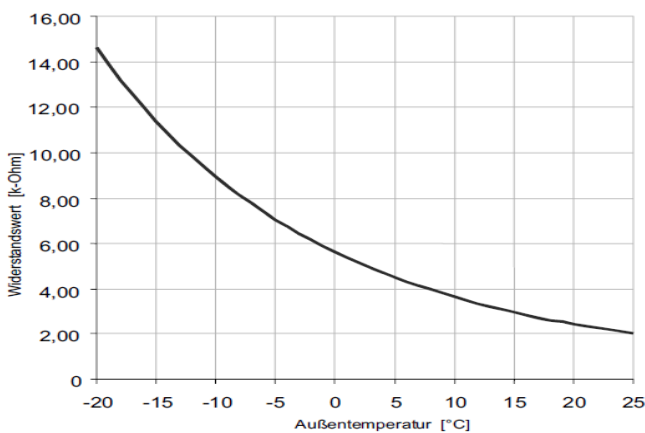

363710 / NTC 2M

Temperaturfühler
Temperature Sensor
Sonde d'eau chaude sanitaire

NTC 2 Fühler für Heizungsregler mit integriertem Bedienteil
(WPM 2006plus/R)

NTC 2 sensor for heat pump manager with integrated display
(WPM 2006plus/R)

Sonde NTC 2 pour régulateur de pompe à chaleur avec écran intégré
(WPM 2006plus/R)

Technische Daten:
Technical data:
Données techniques:

Temperaturbereich Temperature range Gamme de température	-35...+100 °C
Kabel Cable Câble	LiYY 2x0,25 mm ²
Hülse Tubular jacket Cosse	6x50x0,4 mm, Material 1.4571
Schutzart Type of protection Protection	IP 67 - rolliert